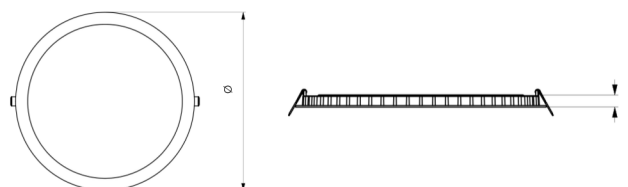

Optical

Light effect: Direct
 Beam angle: 120 degrees
 UGR: <21
 CRI>80

Options

RAL selection
 DALI-1-10V-Phase dimming
 Emergency kit - CBS connection

Photometric Data

Technical Drawing

Art. No.	Power	Lumen	Colour Temperature	Dimensions (QxH) mm.	Cut-out (mm.)	Weight (kg.)
IDS-551-003	3W	290*	2700K-6500K	85x10	74	0,12 kg.
IDS-552-006	6W	550*	2700K-6500K	120x10	106	0,17 kg.
IDS-553-009	9W	795*	2700K-6500K	145x10	134	0,23 kg.
IDS-554-012	12W	1090*	2700K-6500K	174x10	154	0,30 kg.
IDS-555-015	15W	1410*	2700K-6500K	200x10	182	0,37 kg.
IDS-556-018	18W	1640*	2700K-6500K	225x10	205	0,48 kg.
IDS-557-024	24W	2160*	2700K-6500K	300x10	276	0,89 kg.