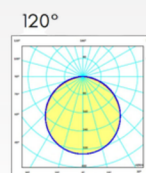

Optical

Light effect: Direct
 Beam angle: 120 degrees
 UGR: <21
 CRI>80

Options

RAL selection
 DALI-1-10V-Phase dimming
 Emergency kit - CBS connection

Photometric Data

Technical Drawing

Art. No.	Power	Lumen	Colour Temperature	Dimensions (QxH) mm.	Cut-out (mm.)	Weight (kg.)
IDS-551-003	3W	290*	2700K-6500K	85x10	74	0,12 kg.
IDS-552-006	6W	550*	2700K-6500K	120x10	106	0,17 kg.
IDS-553-009	9W	795*	2700K-6500K	145x10	134	0,23 kg.
IDS-554-012	12W	1090*	2700K-6500K	174x10	154	0,30 kg.
IDS-555-015	15W	1410*	2700K-6500K	200x10	182	0,37 kg.
IDS-556-018	18W	1640*	2700K-6500K	225x10	205	0,48 kg.
IDS-557-024	24W	2160*	2700K-6500K	300x10	276	0,89 kg.